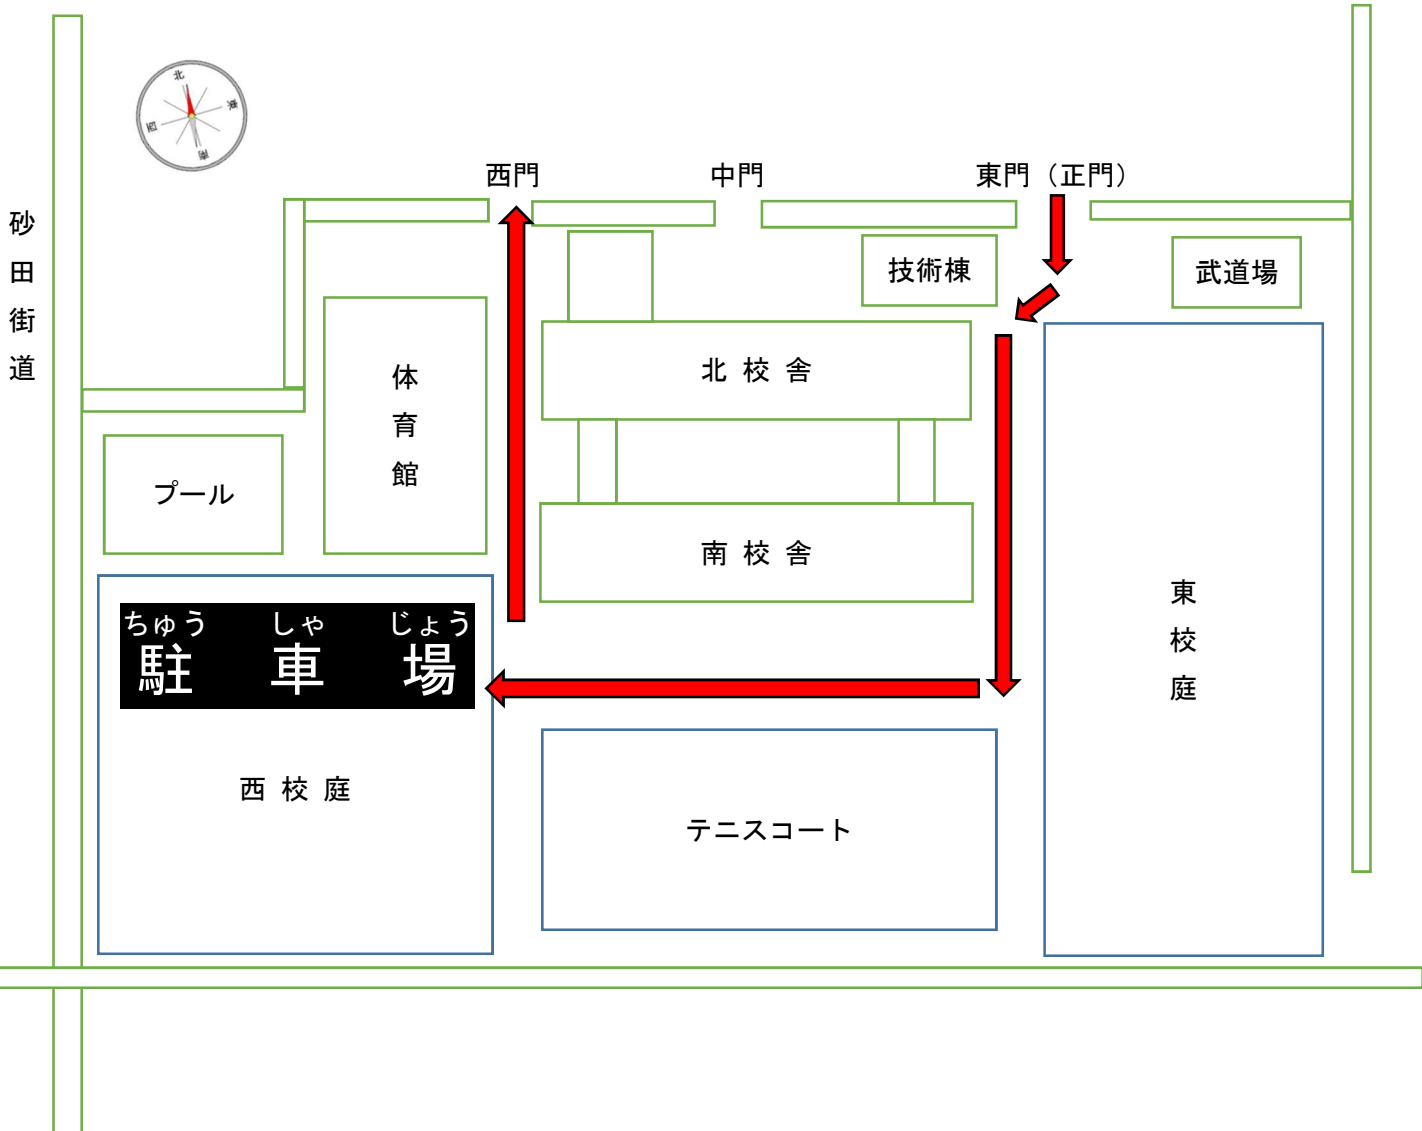

3/16(日)の駐車場ののご案内

宇都宮市立横川中学校

①駐車の方は図の通りをお願いします。

- 体育館の開場は7:10~になります。
 - 校内一方通行、生徒の安全面から最徐行をお願いします。
 - 東門から入り、西門から出るようお願いします。
 - 西校庭に駐車してください。
 - バスは校内に入れません（学校東側の道で乗り降りしてもらいます。）
- ※横川中の保護者が立っていますので、すべて保護者の誘導に従ってください

②使用上の注意

- 体育館の卓球場（2F）には入らないでください。
- 校庭でのボールの使用は禁止です。
- トイレは体育館の南にあります。