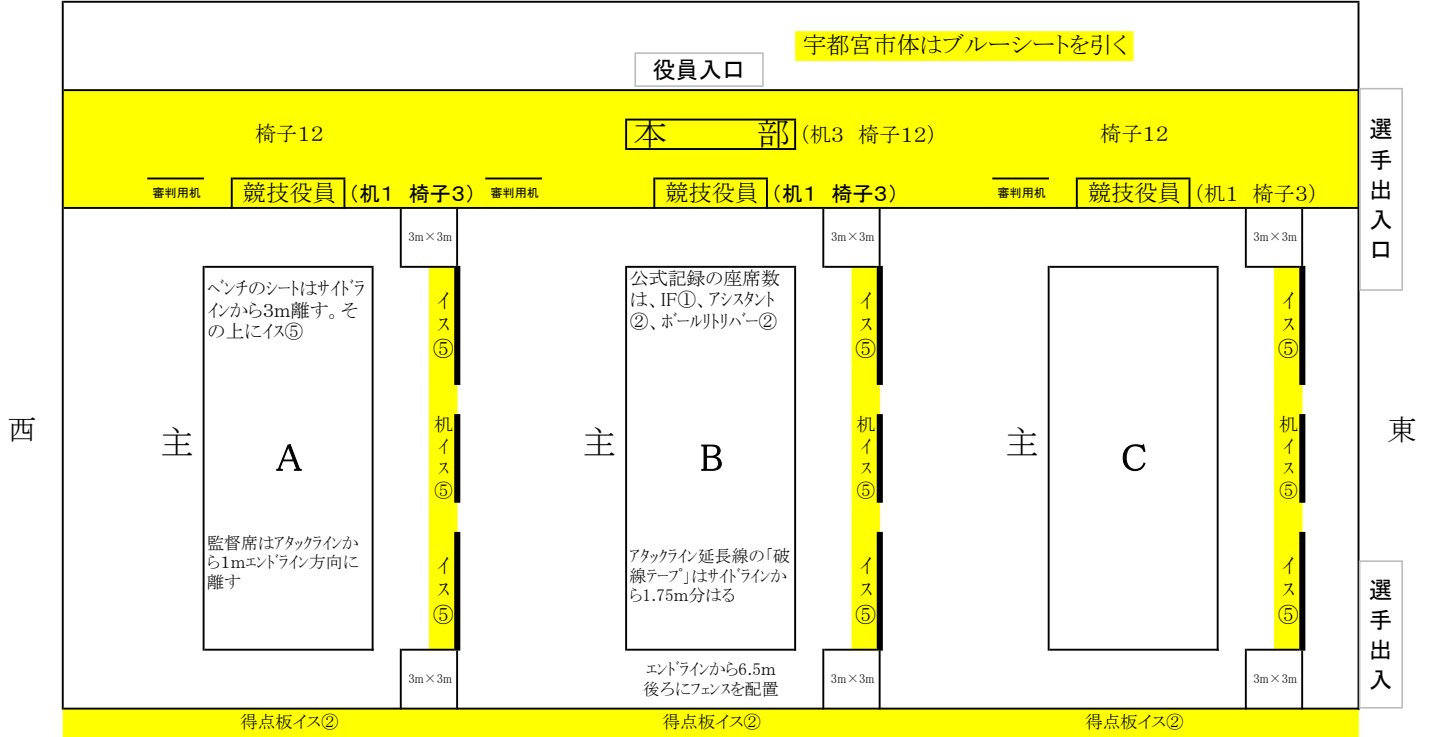

1 会場コート図 ブレックスアリーナ宇都宮 (宇都宮市体育館)

メインアリーナ

令和6年8月31日(土)～9月1日(日)

北

南

サブアリーナ

令和4年8月8日(月)～9日(火)