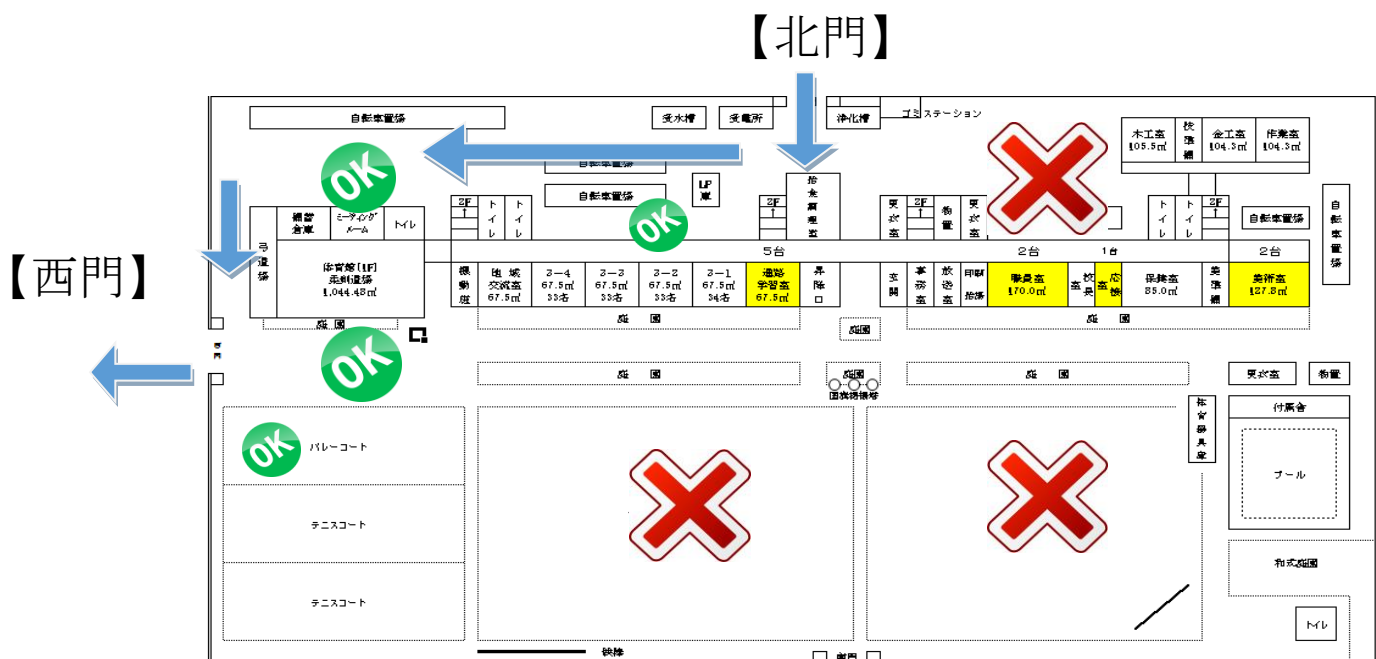

古里中学校 会場案内

●駐車場

- ・「体育館北側」、「校舎北側」、「体育館南側」、「バレー外コート」に駐車していただきます。誘導の者を付けますので、指示に従って順番にお願いいたします。
- ・バスで来られる場合は事前にご連絡いただくと助かります。
- ・南門からは入れません。北門から入り、体育館裏を通り、西門への一方通行でお願いします。

●救護室

1F 教室室 (AED は体育館に入ってすぐ左側に設置してあります。)

●その他

- ・トイレは体育館1F・体育館外トイレを使用してください。校舎への立ち入りはできません。
- ・エレベーターは原則、生徒は使用禁止です。
- ・1F 武道場は他の部活が活動していますので、立ち入らないようにお願いします。
- ・保護者の入場は体育館北側の外階段を使用して入場できます。
- ・選手の荷物置き場は当日、指示します。