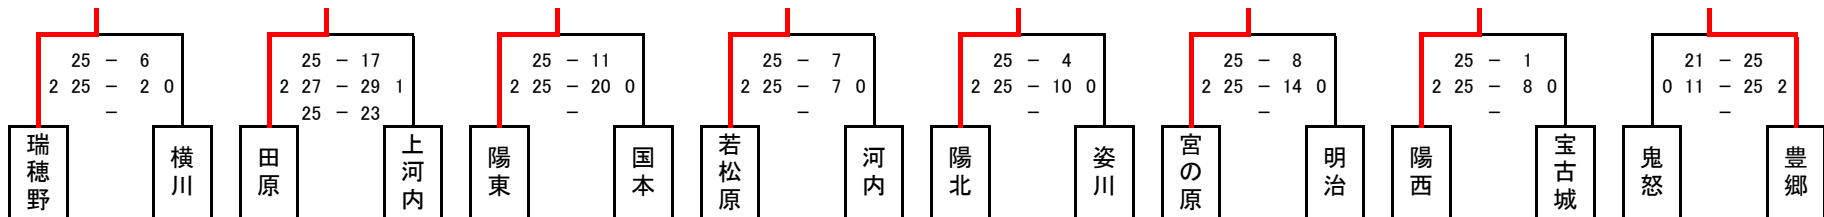

【 令和6年度 宇河地区新人体育大会バレーボール大会 】 《女子の部 1日目》

A ゾーン

1	瑞穂野	2	25 - 1 25 - 3 -	0	雀宮	
2	雀宮	1	25 - 20 18 - 25 10 - 25	2	上河内	
3	瑞穂野	2	25 - 3 25 - 1 -	0	上河内	
順	1	瑞穂野	2	上河内	3	雀宮

B ゾーン

1	陽東	2	25 - 3 25 - 3 -	0	河内	
2	河内	2	25 - 10 25 - 4 -	0	一条	
3	陽東	2	25 - 1 25 - 2 -	0	一条	
順	1	陽東	2	河内	3	一条

C ゾーン

1	陽北	2	25 - 1 25 - 3 -	0	宇東附	
2	宇東附	1	25 - 22 16 - 25 27 - 29	2	明治	
3	陽北	2	25 - 3 25 - 4 -	0	明治	
順	1	陽北	2	明治	3	宇東附

D ゾーン

1	陽西	2	25 - 12 25 - 17 -	0	清原	
2	清原	0	23 - 25 20 - 25 -	2	豊郷	
3	陽西	2	25 - 11 25 - 13 -	0	豊郷	
順	1	陽西	2	豊郷	3	清原

E ゾーン

1	田原	2	25 - 21 25 - 15 -	0	陽南	
2	陽南	0	18 - 25 17 - 25 -	2	横川	
3	田原	0	16 - 25 11 - 25 -	2	横川	
順	1	田原	2	横川	3	陽南

F ゾーン

1	若松原	2	25 - 11 25 - 8 -	0	旭	
2	旭	0	18 - 25 8 - 25 -	2	国本	
3	若松原	2	25 - 18 25 - 15 -	0	国本	
順	1	若松原	2	国本	3	旭

G ゾーン

1	姿川	2	25 - 19 14 - 25 25 - 16	1	星が丘	
2	星が丘	1	25 - 14 18 - 25 22 - 25	2	宮の原	
3	姿川	0	24 - 26 13 - 25 -	2	宮の原	
順	1	宮の原	2	姿川	3	星が丘

H ゾーン

1	鬼怒	2	25 - 6 25 - 11 -	0	本郷	
2	本郷	0	15 - 25 12 - 25 -	2	宝木・古里・城山	
3	鬼怒	2	25 - 15 25 - 23 -	0	宝木・古里・城山	
順	1	鬼怒	2	宝木・古里・城山	3	本郷

<予選②>

組み合わせ	Aゾーン	Bゾーン	Cゾーン	Dゾーン	Eゾーン	Fゾーン	Gゾーン	Hゾーン
	瑞穂野	陽東	陽北	陽西	田原	若松原	姿川	鬼怒
	雀宮	河内	宇東附	清原	陽南	旭	星が丘	本郷
	上河内	一条	明治	豊郷	横川	国本	宮の原	宝木・古里・城山