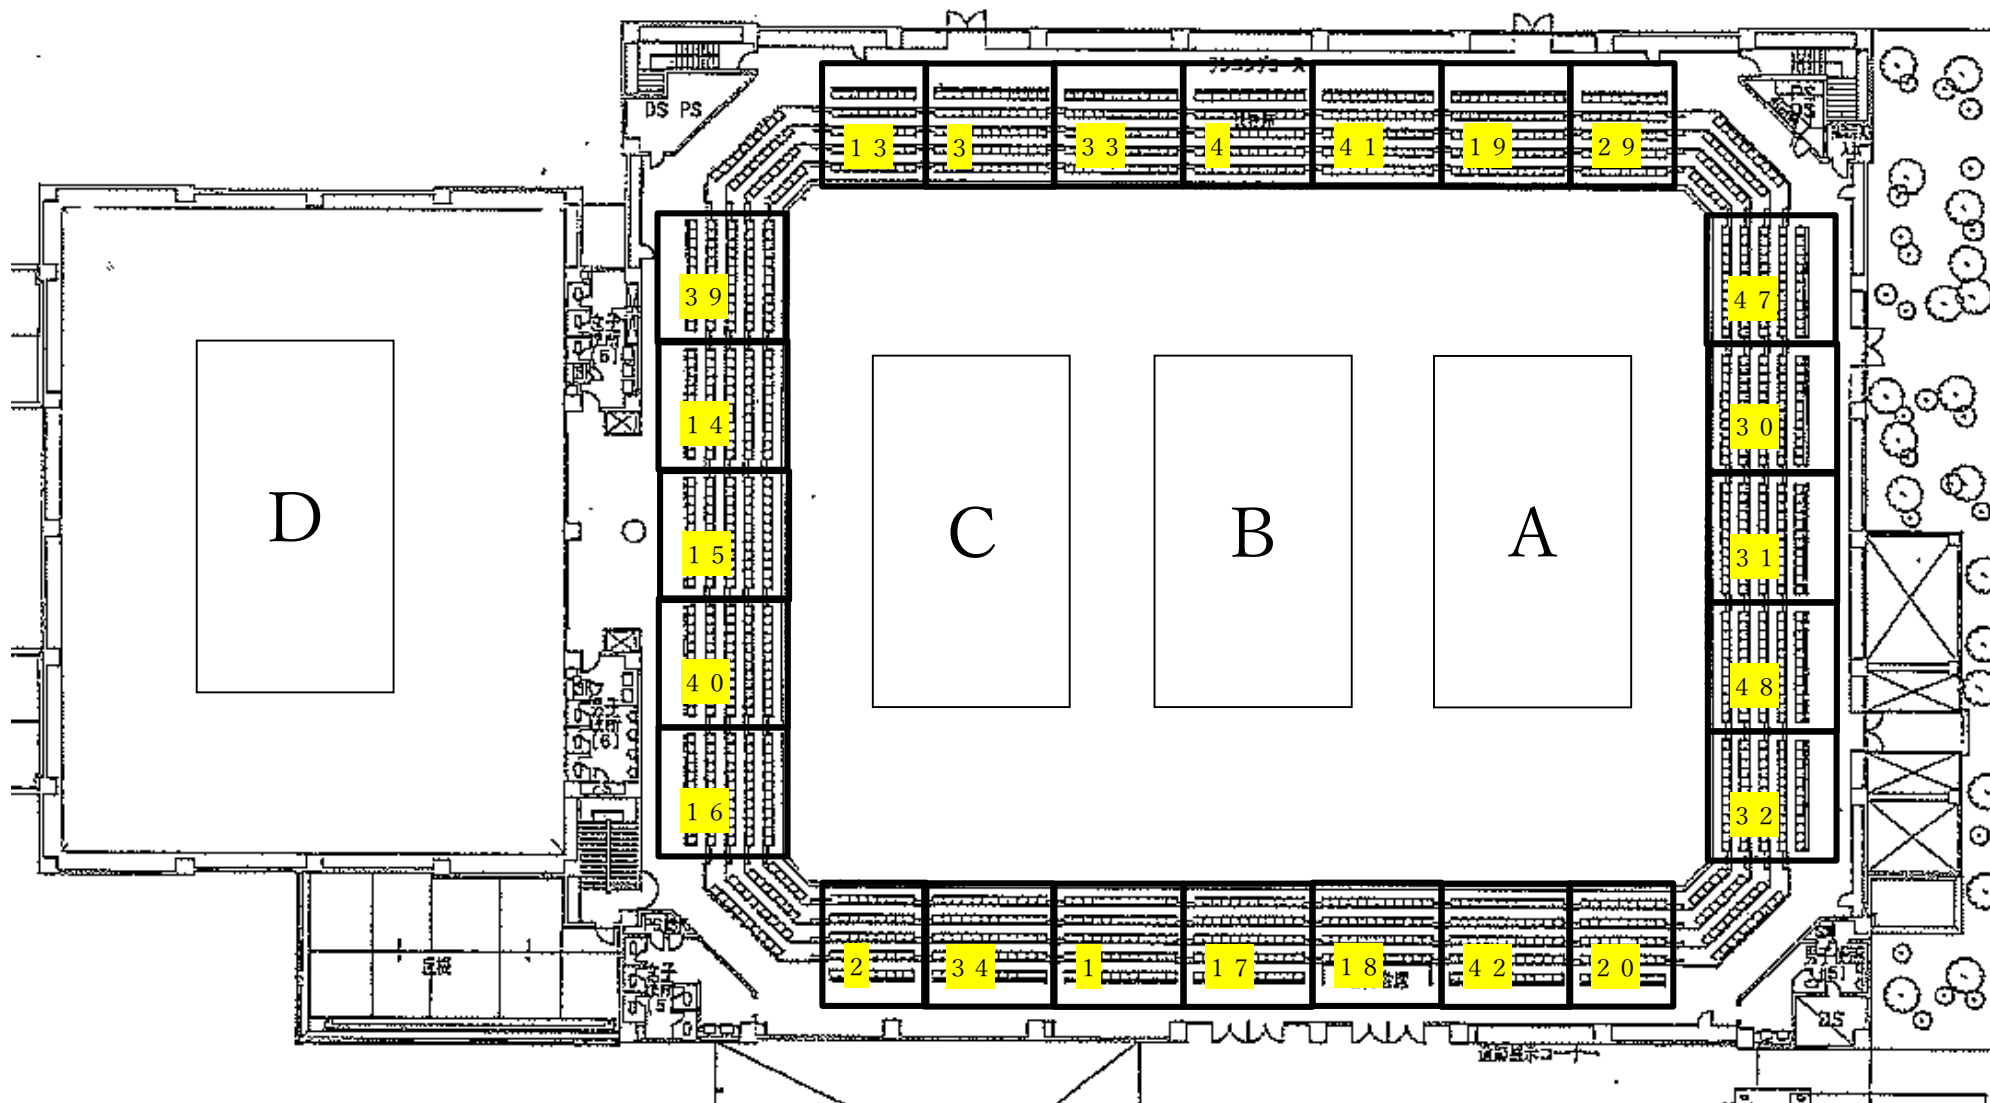

TKCいちごアリーナ座席表 7/23 男子1日目

※ **番号** は、組み合わせ番号を示す。 ※各ブロック前から1列目と2列目は、応援席として空けておくこと。(4、19、23は除く)

TKCいちごアリーナ座席表 7/24 女子1日目

※ **番号** は、組み合わせ番号を示す。 ※各ブロック前から1列目と2列目は、応援席として空けておくこと。

TKCいちごアリーナ座席表 7/25 女子2日目

※ **番号** は、組み合わせ番号を示す。 ※各ブロック前から1列目と2列目は、応援席として空けておくこと。