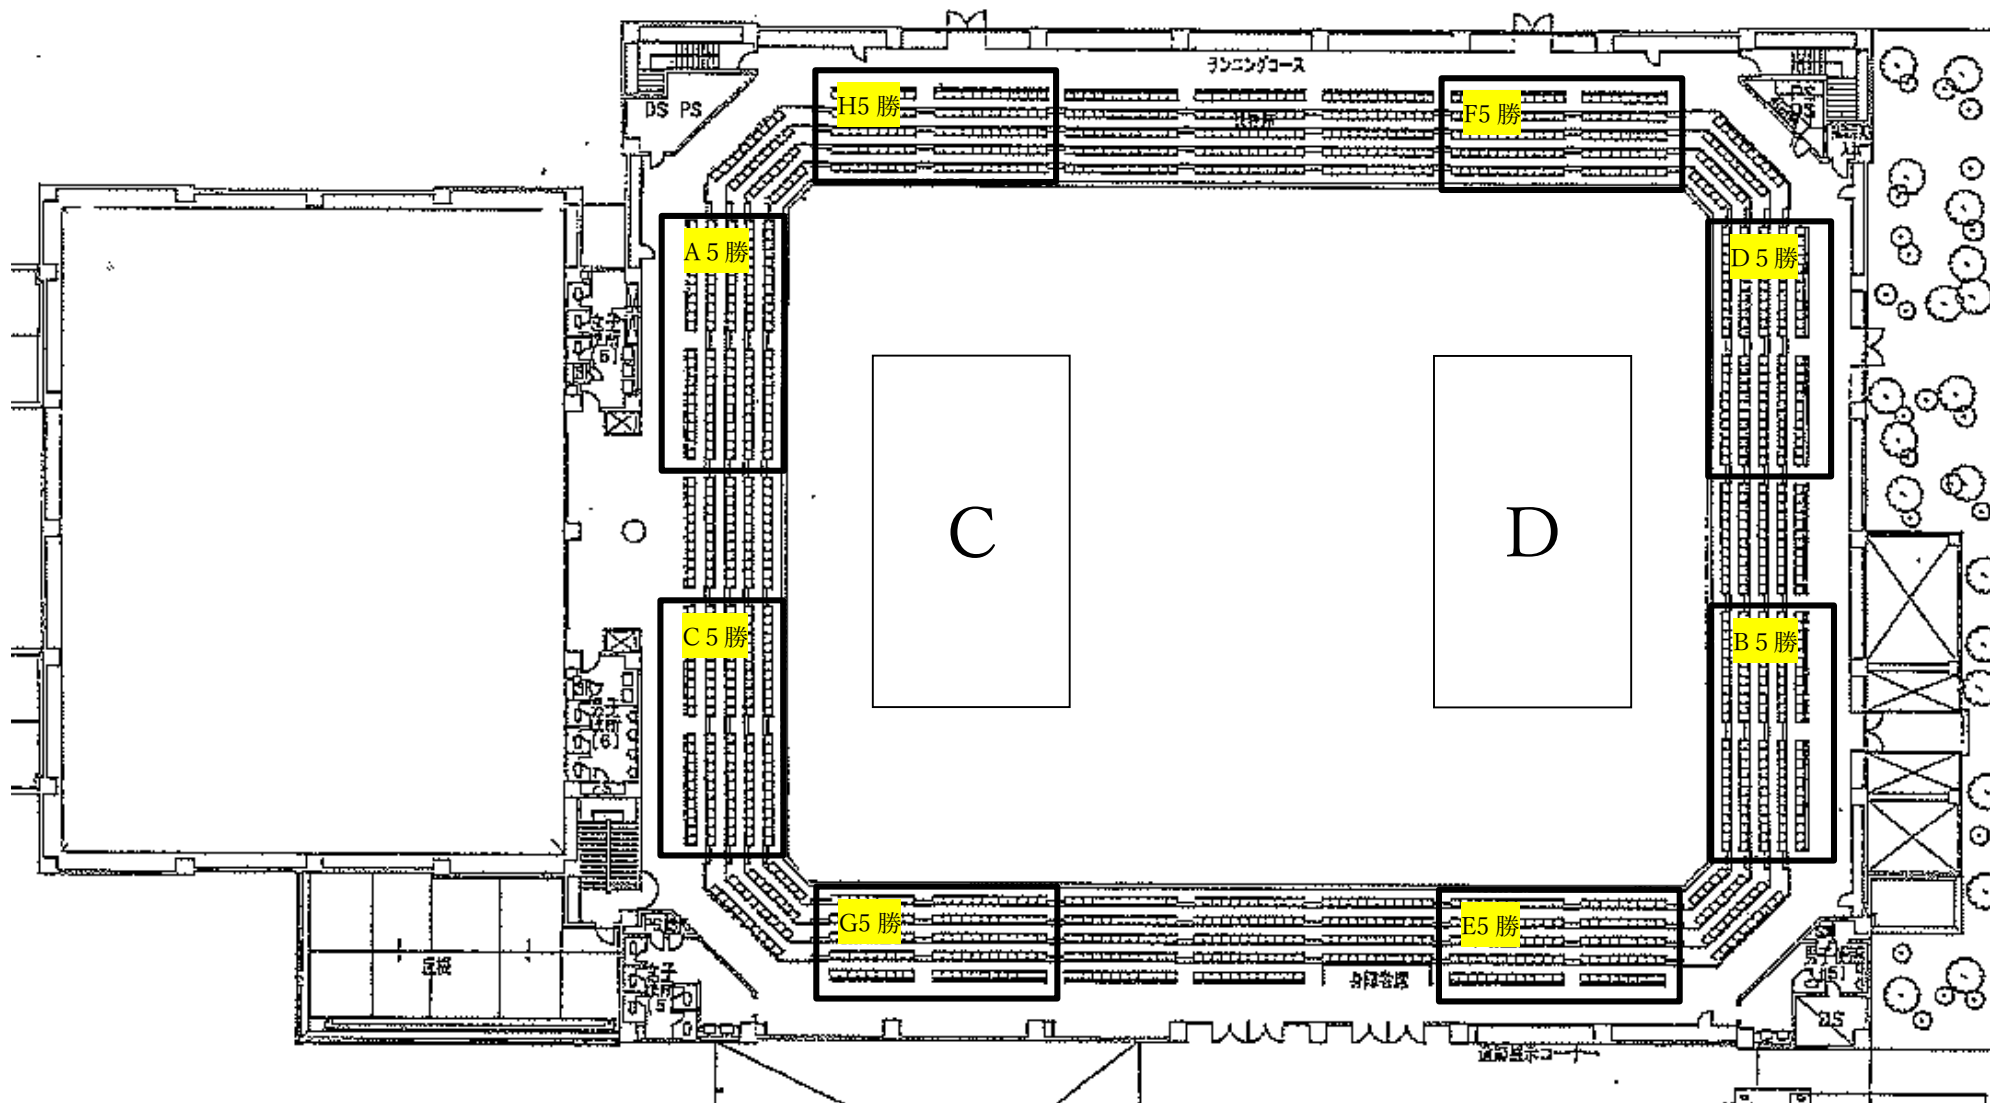

TKCいちごアリーナ座席表 7/23 男子1日目

※ **番号** は、組み合わせ番号を示す。 ※各ブロック前から1列目と2列目は、応援席として空けておくこと。(4、19、23は除く)

TKCいちごアリーナ座席表 7/24 女子1日目

※ **番号** は、組み合わせ番号を示す。 ※各ブロック前から1列目と2列目は、応援席として空けておくこと。

TKCいちごアリーナ座席表 7/25 女子2日目

※ **番号** は、組み合わせ番号を示す。 ※各ブロック前から1列目と2列目は、応援席として空けておくこと。