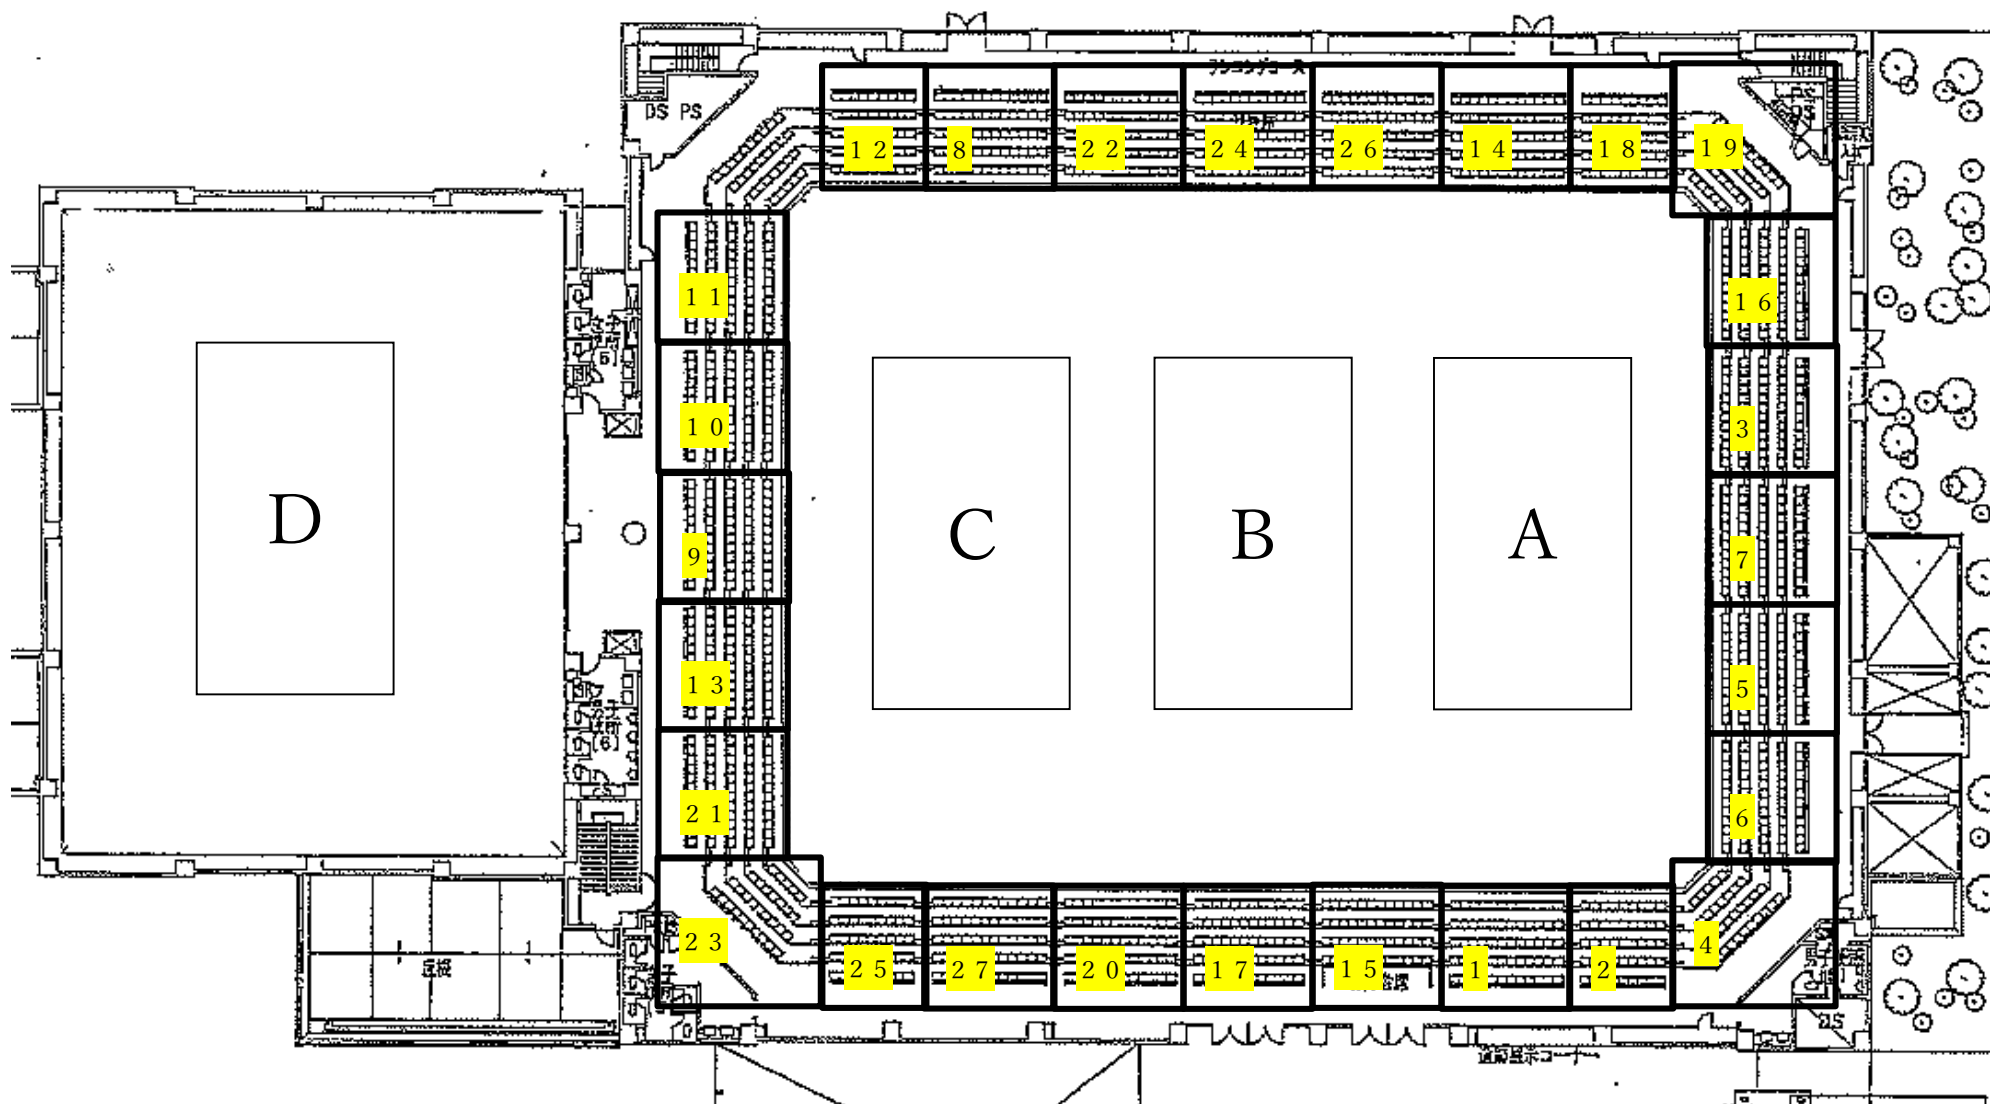

TKCいちごアリーナ座席表 7/23 男子1日目

※ **番号** は、組み合わせ番号を示す。 ※各ブロック前から1列目と2列目は、応援席として空けておくこと。(4、19、23は除く)

TKCいちごアリーナ座席表 7/24 女子1日目

※ **番号** は、組み合わせ番号を示す。 ※各ブロック前から1列目と2列目は、応援席として空けておくこと。

TKCいちごアリーナ座席表 7/25 女子2日目

※ **番号** は、組み合わせ番号を示す。 ※各ブロック前から1列目と2列目は、応援席として空けておくこと。