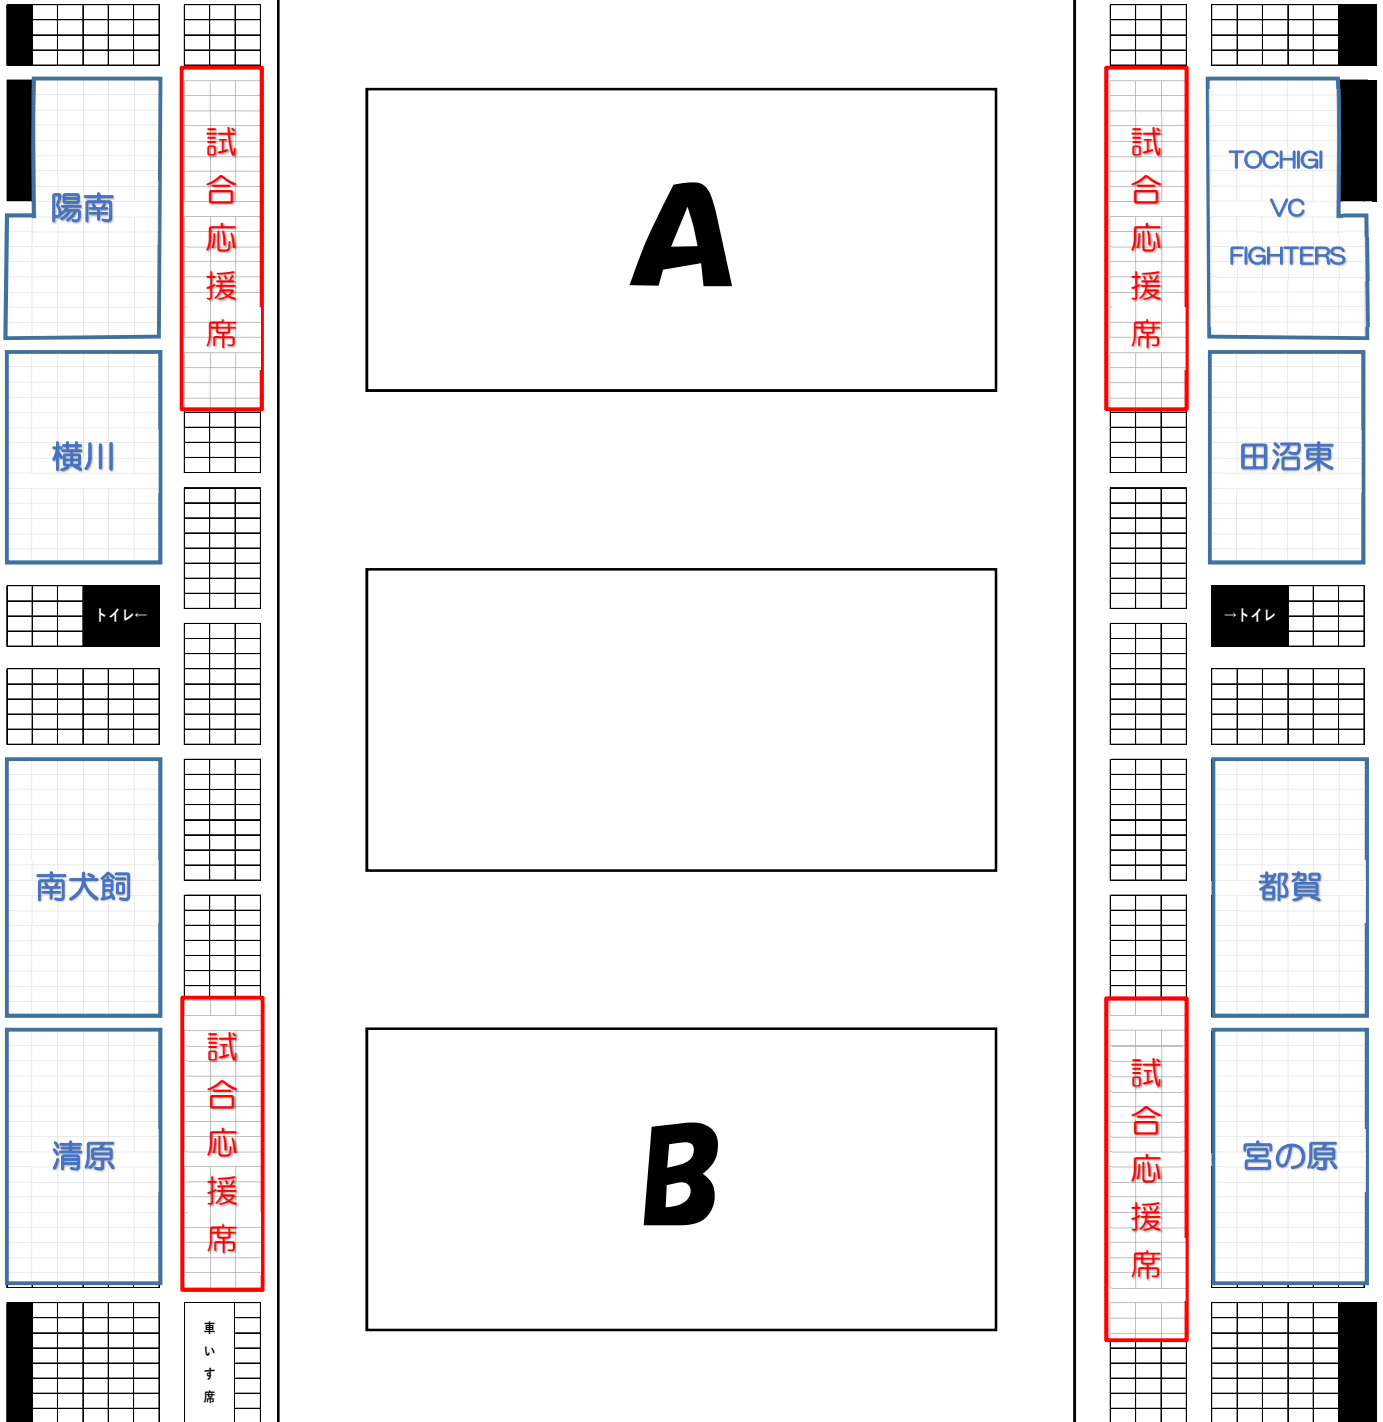

ブルックスアリーナ宇都宮 観客席割り当て (男子2日目 7/25)

→ 非常口

→ 非常口

国旗掲揚台