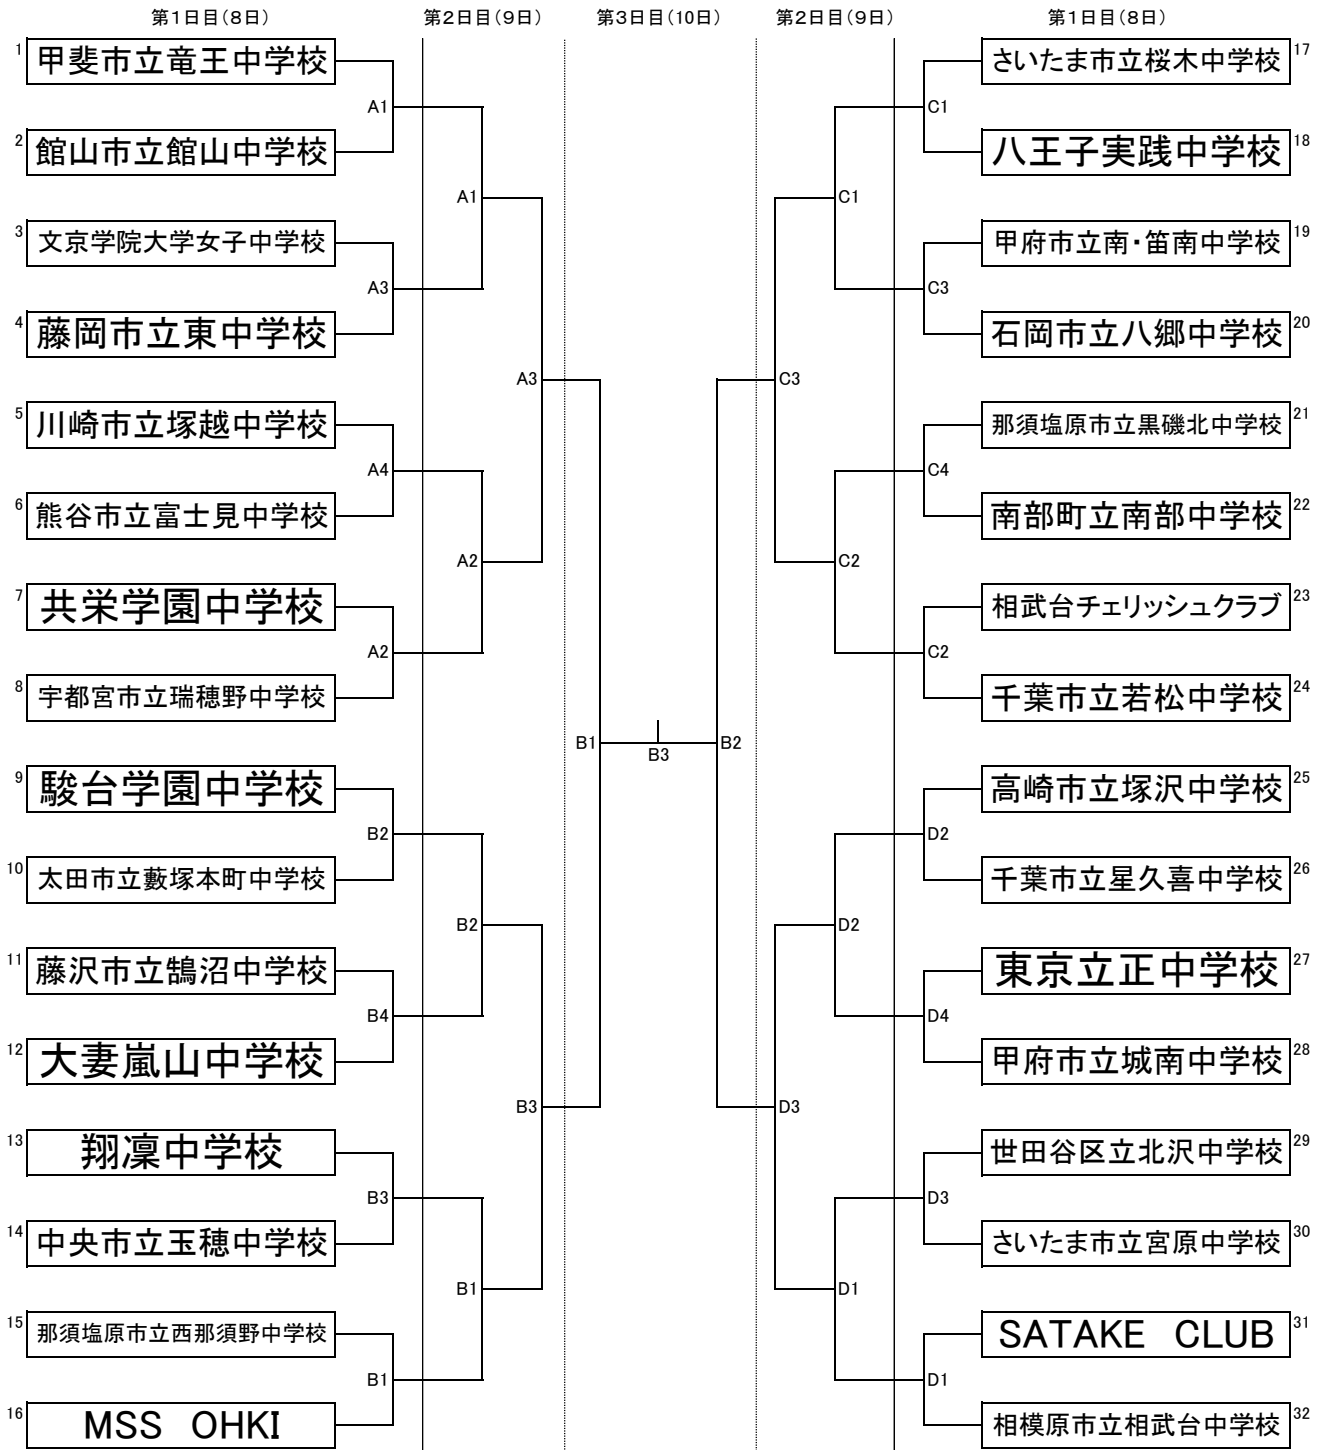

令和6年度 第59回 関東中学校バレーボール大会組み合わせ ＜女 子＞

第1日目(8日):小瀬スポーツ公園体育館メインアリーナ: A・Bコート 小瀬スポーツ公園武道館:C・Dコート

試合開始時刻(1日目) 第1試合 10:00~ 第2試合 11:40~ 第3試合 13:20~ 第4試合 15:00~

第2日目(9日):小瀬スポーツ公園体育館メインアリーナ: A・Bコート 小瀬スポーツ公園武道館:C・Dコート

試合開始時刻(2日目) 第1試合 10:00~ 第2試合 11:40~ 第3試合 14:00~

第3日目(10日):小瀬スポーツ公園体育館メインアリーナ: Bコート

試合開始時刻(3日目) 準決勝第1試合 10:00~ 準決勝第2試合 11:40~ 決勝 14:00~

試合球:モルテン