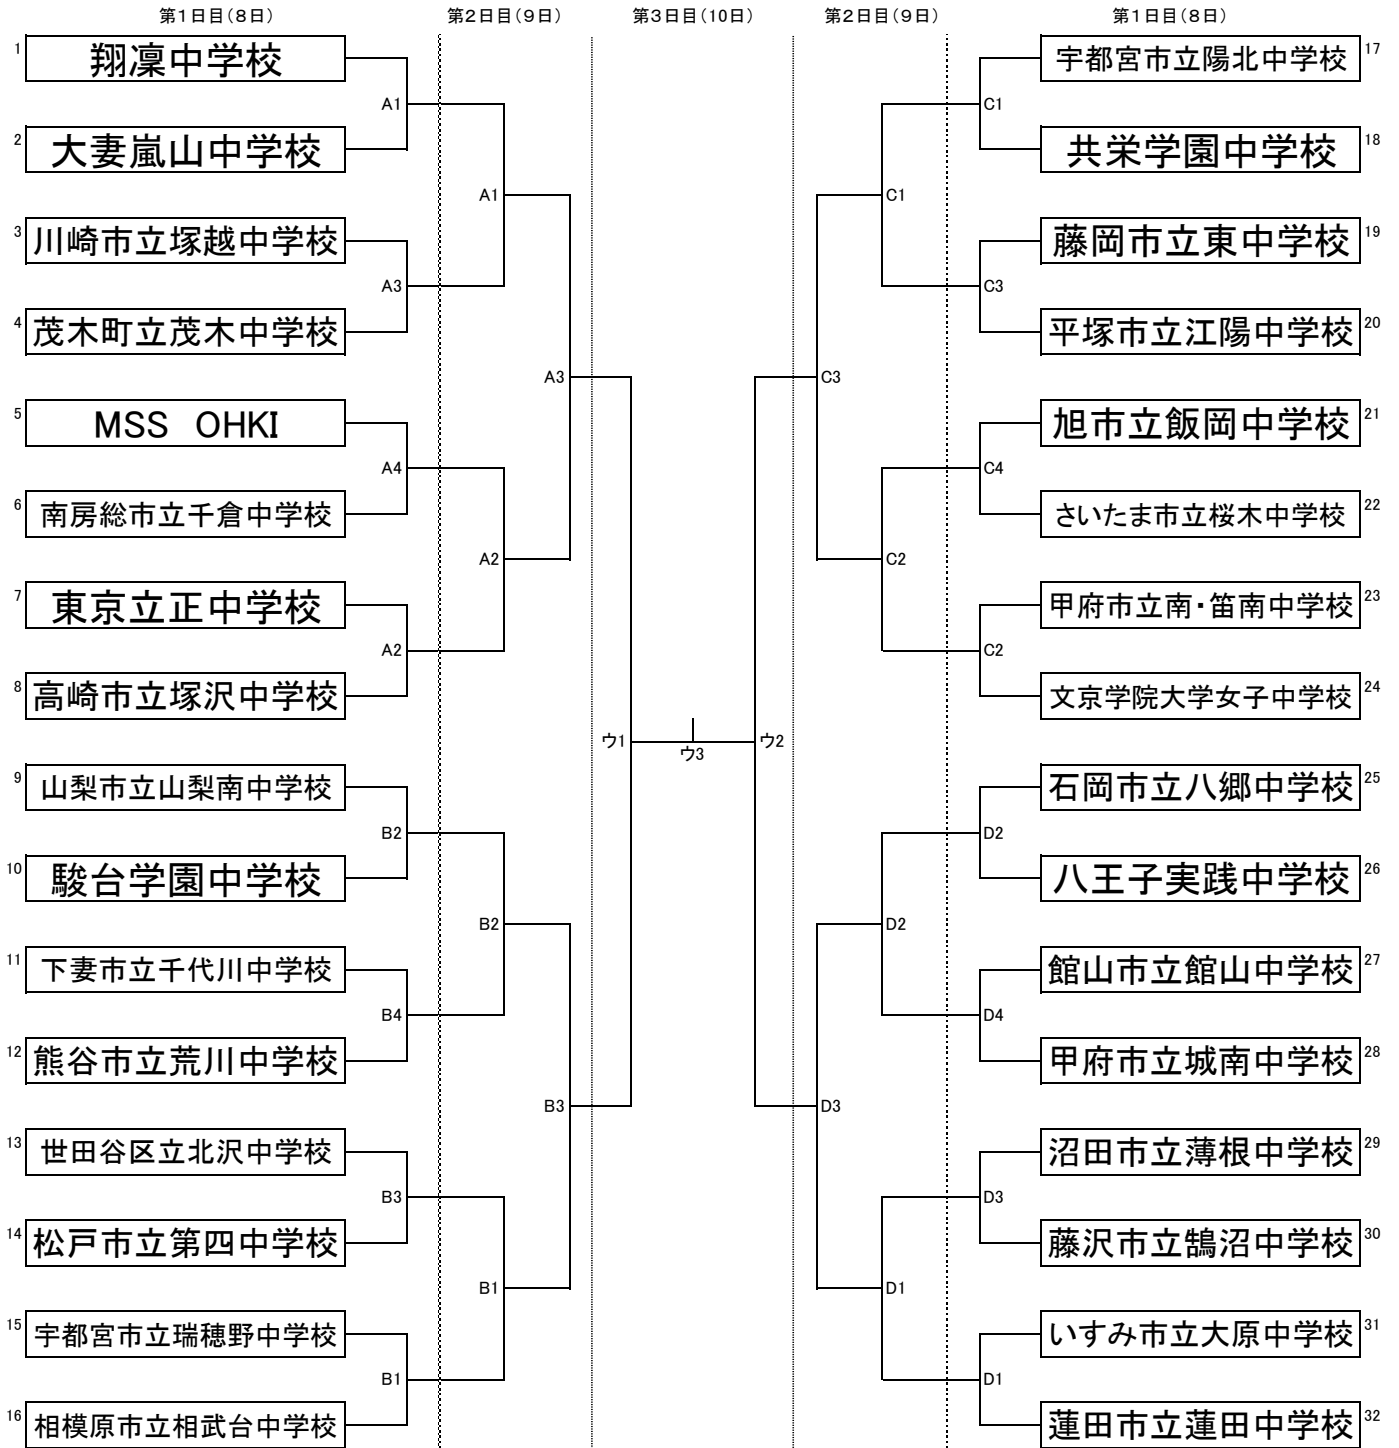

# 令和5年度 第58回 関東中学校バレーボール大会組み合わせ ＜女子＞

第1日目(8日):船橋アリーナ A・B・Cコート:メインアリーナ Dコート:サブアリーナ

試合開始時刻(1日目) 第1試合 10:00～ 第2試合 11:30～ 第3試合 13:00～ 第4試合 14:30～

第2日目(9日):船橋アリーナ A・B・Cコート:メインアリーナ Dコート:サブアリーナ

試合開始時刻(2日目) 第1試合 10:00～ 第2試合 11:30～ 第3試合 14:00～

第3日目(10日):パルドラール浦安アリーナ ウコート:メインアリーナ

試合開始時刻(3日目) 準決勝第1試合 10:00～ 準決勝第2試合 11:30～ 決勝 14:00～

試合球:ミカサ