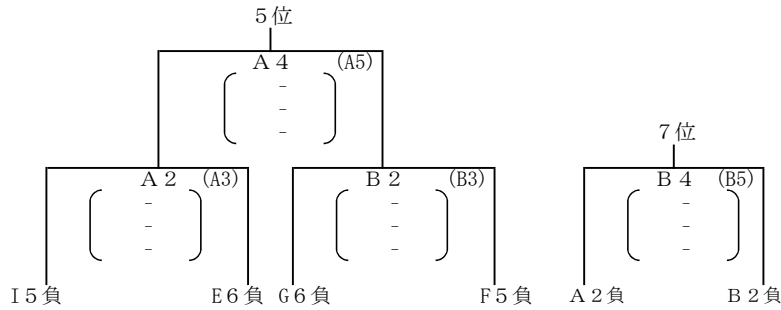

# 関東中学校バレーボール大会栃木大会 強化研修事業 2日目男女

○11月14日(日) アリーナたぬま 7:50役員打合 8:00役員入場 8:10監督打合 8:30開場

※ネットの張替 A1、B1の試合終了後速やかに行う。Aコート→A3男子2チーム Bコート→B3男子2チーム

※試合間10分。女子C2、D2は連続試合のため、試合間15分

※プロトコル設定時間 第1試合9:10 第2試合10:20 第3試合11:30 昼食40分 第4試合13:20 第5試合14:30

## 男子の部

|     |  |
|-----|--|
| 優勝  |  |
| 準優勝 |  |
| 第3位 |  |
| 第3位 |  |
| 第5位 |  |
| 第6位 |  |
| 第7位 |  |
| 第8位 |  |

## 女子の部

|     |  |
|-----|--|
| 優勝  |  |
| 準優勝 |  |
| 第3位 |  |
| 第3位 |  |
| 第5位 |  |
| 第6位 |  |
| 第7位 |  |
| 第8位 |  |