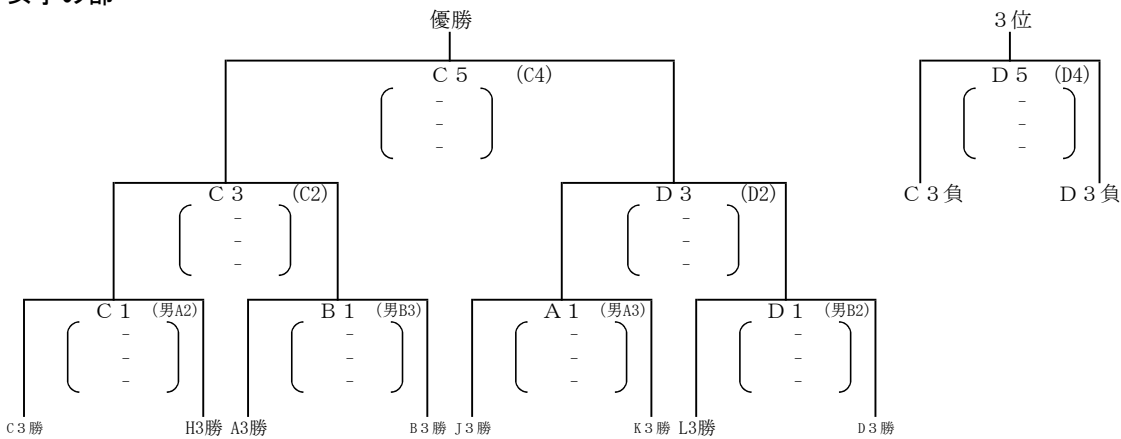

女子の部

優勝	
準優勝	
第3位	
第3位	
第5位	
第6位	
第7位	
第8位