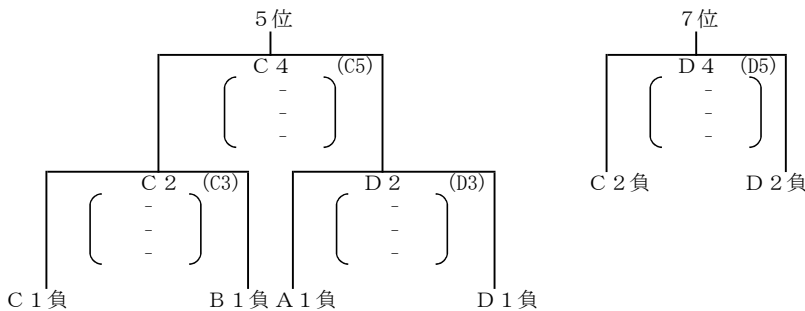

女子の部

優勝	
準優勝	
第3位	
第3位	
第5位	
第6位	
第7位	
第8位