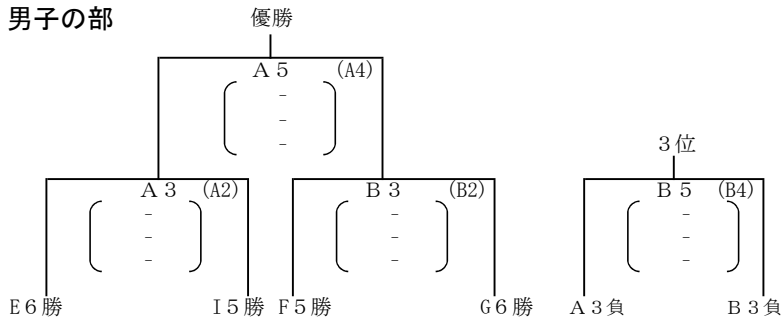

# 関東中学校バレーボール大会栃木大会 強化研修事業 2日目男女

○11月14日(日) アリーナたぬま 7:50役員打合 8:00役員入場 8:10監督打合 8:30開場

※ネットの張替 A1、B1の試合終了後速やかに行う。Aコート→A3男子2チーム Bコート→B3男子2チーム

※試合間10分。女子C2、D2は連続試合のため、試合間15分

※プロトコル設定時間 第1試合9:10 第2試合10:20 第3試合11:30 昼食40分 第4試合13:20 第5試合14:30

## 男子の部

|     |  |
|-----|--|
| 優勝  |  |
| 準優勝 |  |
| 第3位 |  |
| 第3位 |  |
| 第5位 |  |
| 第6位 |  |
| 第7位 |  |
| 第8位 |  |