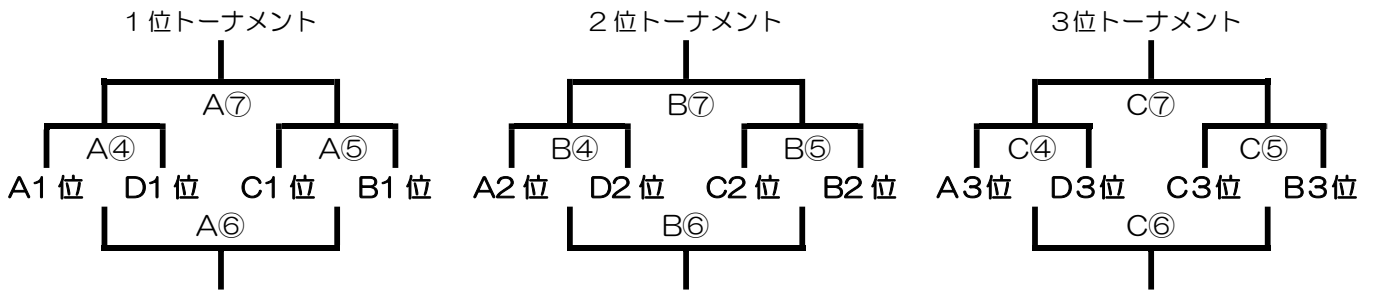

・男子の部 R2年1月11日(土) 河内体育館

【予選リーグ】A・B・C・Dコート 集合8:00 開始9:00

No	A	シード	B	シード	C	シード	D	シード
1	清原	第1シード	宮の原	第2シード	陽南	第3シード	横川	第4シード
2	国本		星が丘		上河内		河内	
3	姿川	第8シード	古里	第7シード	陽東	第6シード	若松原	第5シード

試合順

- ① No.1-No.2 ※ 試合間は、10分とする。
- ② No.2-No.3 ※ 2セットマッチで行う(3セット目は行わない。)
- ③ No.1-No.3 ※ 順位決定方法は以下の通り。
 ①セット率 ②得点率 ③②まで同じ場合は、対戦した
 2チームの相互の勝ちチームを上位とする。

【順位決定トーナメント】A・B・Cコート

- ※ 試合間は、10分とする。
- ※ 2セットマッチで行う(3セット目は行わない。)
- ※ 勝敗の決定方法は以下の通り。
 ①セット率 ②得点率 (②まで同じ場合は2セット目を取ったチームの勝ちとする。)