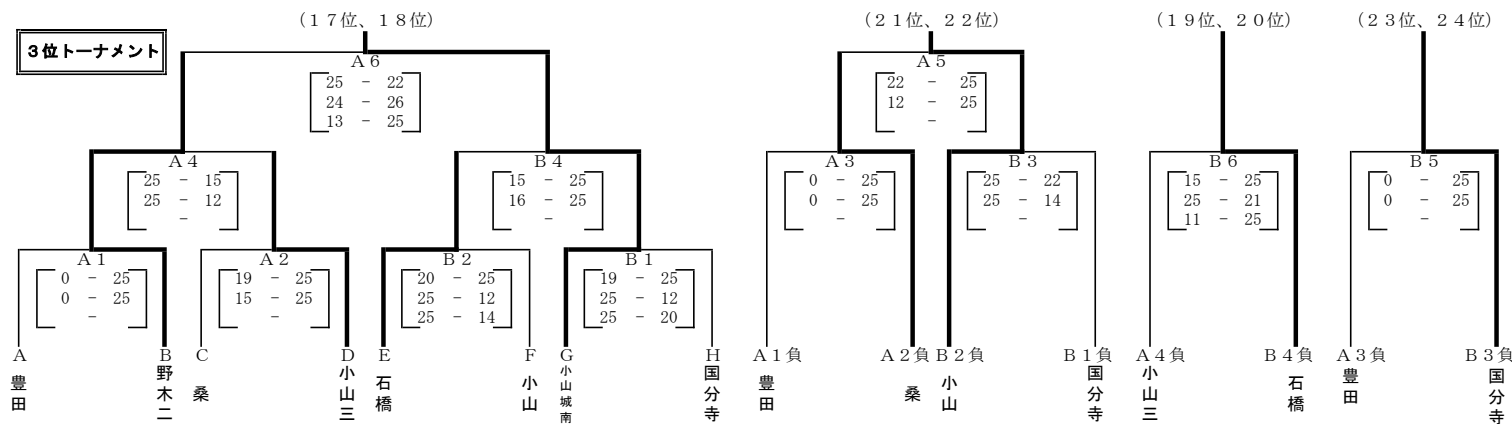

令和年度 栃木県バレーボール協会長杯 下都賀地区バレーボール予選会(女子) 1月11日・12日

<1日目 予選リーグ(藤岡第一中学校・国分寺中学校・壬生中学校)>

A 藤岡一中			B 国分寺中			C 藤岡一中			D 壬生中			E 藤岡一中			F 壬生中			G 壬生中			H 国分寺中		
1 栃木東	2 南河二	3 豊田	4 大平	5 野木二	6 南犬飼	7 藤岡一	8 桑	9 栃木南	10 間々田	11 小山三	12 東陽	13 大谷	14 石橋	15 栃木西	16 吹上	17 小山	18 皆川・藤岡二	19 壬生	20 小山城南	21 大平南	22 乙女	23 国分寺	24 都賀
1 栃木東	25-3 南河二	2 25-2 豊田	5 野木二	17-25 南犬飼	6 12-25 南犬飼	7 藤岡一	25-4 桑	8 25-4 桑	11 小山三	10-25 東陽	12 10-25 東陽	13 大谷	25-9 石橋	14 25-6 石橋	17 小山	8-25 皆川・藤岡二	18 5-25 皆川・藤岡二	19 壬生	25-18 小山城南	20 25-19 小山城南	23 国分寺	3-25 都賀	24 7-25 都賀
2 南河二	25-0 豊田	3 25-0 豊田	4 大平	25-4 野木二	5 25-7 野木二	8 桑	25-18 栃木南	9 12-25 栃木南	10 間々田	25-8 間々田	11 25-12 小山三	14 石橋	14-25 栃木西	15 15-25 栃木西	16 吹上	25-13 小山	17 25-15 小山	20 小山城南	10-25 大平南	21 14-25 大平南	22 乙女	25-18 国分寺	23 17-25 国分寺
1 栃木東	25-0 豊田	3 25-0 豊田	4 大平	25-10 南犬飼	6 25-13 南犬飼	7 藤岡一	25-11 栃木南	9 25-1 栃木南	10 間々田	13-25 東陽	12 24-26 東陽	13 大谷	25-5 栃木西	15 25-10 栃木西	16 吹上	22-25 皆川・藤岡二	18 16-25 皆川・藤岡二	19 壬生	14-25 大平南	21 19-25 大平南	22 乙女	7-25 都賀	24 6-25 都賀

A 1 栃木東	B 1 大平	C 1 藤岡一	D 1 東陽	E 1 大谷	F 1 皆川・藤岡二	G 1 大平南	H 1 都賀
A 2 南河二	B 2 南犬飼	C 2 栃木南	D 2 間々田	E 2 栃木西	F 2 吹上	G 2 壬生	H 2 乙女

<2日目 3位トーナメント(国分寺中学校)>

《最終結果》

17位 小山城南 (小山支部) 18位 野木二 (下都賀支部) 19位 石橋 (下都賀支部) 20位 小山三 (小山支部) 21位 小山 (小山支部) 22位 桑 (小山支部) 23位 国分寺 (下都賀支部) 24位 豊田 (小山支部)