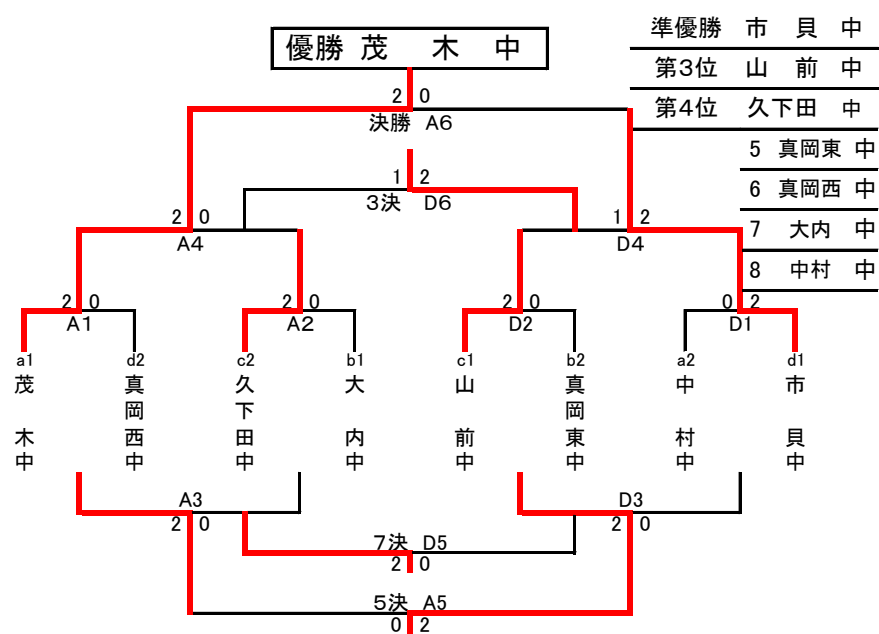

平成30年度 県協会長杯争奪バレーボール大会芳賀地区大会結果

平成30年12月22日(土)・23日(日)

| 決勝戦 | A6 | 3位決定戦 | D6 |
|-------|------------------------|-------------|-------------------------------------|
| 茂木 2 | ○ 25 - 19 ○ 25 - 21 | 0 市貝 久下田 1 | ○ 25 - 22 ○ 19 - 25 ○ 25 - 27 |
| 5位決定戦 | A5 | 7位決定戦 | D5 |
| 真岡西 0 | 15 - 25 ○ 20 - 25 ○ | 2 真岡東 大内 2 | ○ 25 - 21 ○ 26 - 24 |
| 準決勝 | A4 | 準決勝 | D4 |
| 茂木 2 | ○ 25 - 13 ○ 25 - 19 | 0 久下田 山前 1 | ○ 25 - 22 ○ 22 - 25 ○ 15 - 25 |
| 敗者1回戦 | A3 | 敗者1回戦 | D3 |
| 真岡西 2 | ○ 26 - 24 ○ 26 - 24 | 0 大内 真岡東 2 | ○ 25 - 17 ○ 25 - 14 |
| 1回戦 | A1 | 1回戦 | A2 |
| 茂木 2 | ○ 25 - 10 ○ 25 - 11 | 0 真岡西 久下田 2 | ○ 25 - 21 ○ 25 - 17 |
| | D1 | | D2 |
| 中村 0 | 11 - 25 ○ 17 - 25 ○ | 2 市貝 山前 2 | ○ 25 - 13 ○ 25 - 19 |

| <aブロック> | | <bブロック> | | <cブロック> | | <dブロック> | |
|---------|------------------------|---------|-------|-------------------------------------|------|---------|-------------------------------------|
| 茂木 2 | ○ 25 - 10 ○ 25 - 10 | 0 中村 | 真岡東 2 | ○ 25 - 5 ○ 25 - 4 | 0 物部 | 久下田 2 | ○ 25 - 20 ○ 25 - 14 |
| 中村 2 | ○ 25 - 13 ○ 25 - 16 | 0 長沼 | 七井 0 | 13 - 25 ○ 20 - 25 ○ | 2 大内 | 山前 2 | ○ 25 - 22 ○ 19 - 25 ○ 25 - 14 |
| 茂木 2 | ○ 25 - 13 ○ 25 - 11 | 0 長沼 | 真岡東 2 | ○ 25 - 15 ○ 25 - 11 | 0 七井 | 久下田 1 | ○ 20 - 25 ○ 25 - 22 ○ 27 - 29 |
| | | | 物部 0 | 7 - 25 ○ 13 - 25 ○ | 2 大内 | 芳賀 2 | ○ 21 - 25 ○ 25 - 14 ○ 25 - 18 |
| | | | 物部 0 | 11 - 25 ○ 10 - 25 ○ | 2 七井 | 芳賀 0 | ○ 23 - 25 ○ 13 - 25 |
| | | | 真岡東 1 | ○ 25 - 14 ○ 22 - 25 ○ 18 - 25 | 2 大内 | 久下田 2 | ○ 25 - 27 ○ 25 - 13 ○ 25 - 21 |
| | | | | | | 久下田 2 | ○ 25 - 11 ○ 25 - 19 |
| | | | | | | 市貝 2 | ○ 6 - 25 ○ 4 - 25 |
| | | | | | | 市貝 2 | ○ 25 - 8 ○ 25 - 6 |
| | | | | | | 真岡 0 | ○ 10 - 25 ○ 4 - 25 |
| | | | | | | 真岡 0 | ○ 17 - 25 ○ 23 - 25 |
| | | | | | | 市貝 2 | ○ 25 - 11 ○ 25 - 19 |
| | | | | | | 真岡西 0 | |

| 1 | 2 | 3 |
|-----|-----|-----|
| 茂 | 中 | 長 |
| 木 | 村 | 沼 |
| 2-0 | 1-1 | 0-2 |
| 1 | 2 | 3 |

| 1 | 2 | 3 | 4 |
|-----|-----|-----|-----|
| 真 | 物 | 七 | 大 |
| 岡 | 部 | 井 | 内 |
| 東 | 部 | 井 | 内 |
| 2-1 | 0-3 | 1-2 | 3-0 |
| 2 | 4 | 3 | 1 |